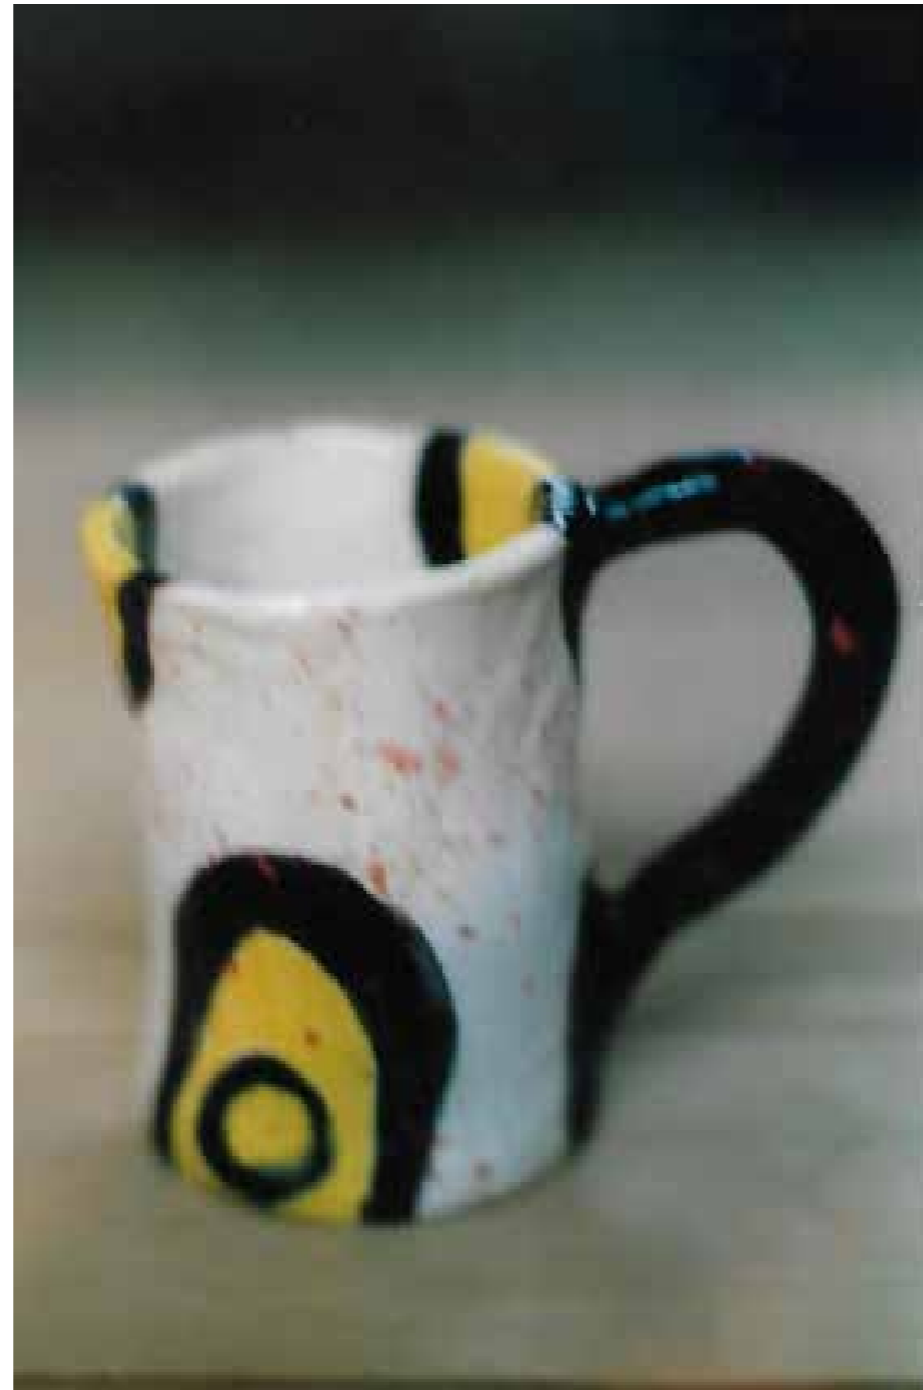

כלי גמור

יצרים סביבה
אגודת וקיימות בקהילה (ע"ר)

יצרים סביבה יצירונה
[/https://www.ysviva.org](https://www.ysviva.org)

8

אחרי שמגיעים לגובה הרצוי, לא פחות מ- 12 ס"מ,
ניתן לעצבו לאיזה כלי שרוצים, למשל: כוס עם ידית, או
נטלה, קופסא עם מכסה, וכו'.